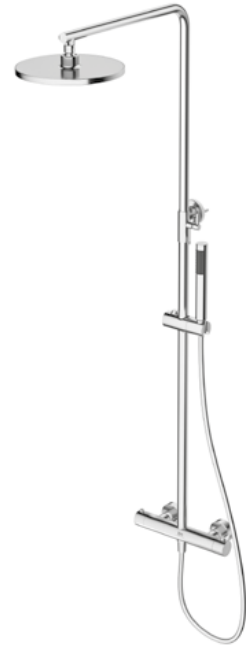

2579 zł

Dostępna również
w kolorze:nikiel
szczotkowany

gun metal

2272 zł

Kolumna termostaticzna, z zestawem
natryskowym i deszczownicą Ø25 cm,
złoty szczotkowany

EMPIRIA

FLY

1124 zł

Dostępna również
w kolorze:

czarny mat

1232 zł

złoty

1379 zł

Kolumna termostaticzna z zestawem
natryskowym i deszczownicą Ø25 cm,
chrom

EMPIRIA

AQUHEAT BLISS

Zestaw natryskowy
- bateria podtynkowa
- ramię natrysku 35 cm
- deszczownica dwufunkcyjna Ø24 cm
- słuchawka 1-strumieniowa + uchwyt
- przyłącze węża
- element podtynkowy A41949
czarny mat

VitrA

FLY

999 zł