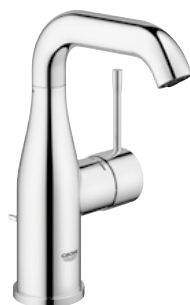

EUROSMART

401 zł

Bateria wannowa, jednouchwytywa, chrom

EUROSMART

496 zł

Bateria wannowa jednouchwytywa, podtynkowa, chrom

Wymagany element montażowy podtynkowy 35604000 do nabycia osobno.

ESSENCE NEW

704 zł

Bateria umywalkowa jednouchwytywa, z korkiem automatycznym, chrom

ESSENCE NEW

1049 zł

Bateria umywalkowa jednouchwytywa, wysoka, chrom

ESSENCE

4179 zł

Bateria wannowa jednouchwytywa, wolnostojąca do montażu podłogowego z zestawem punktowym, chrom